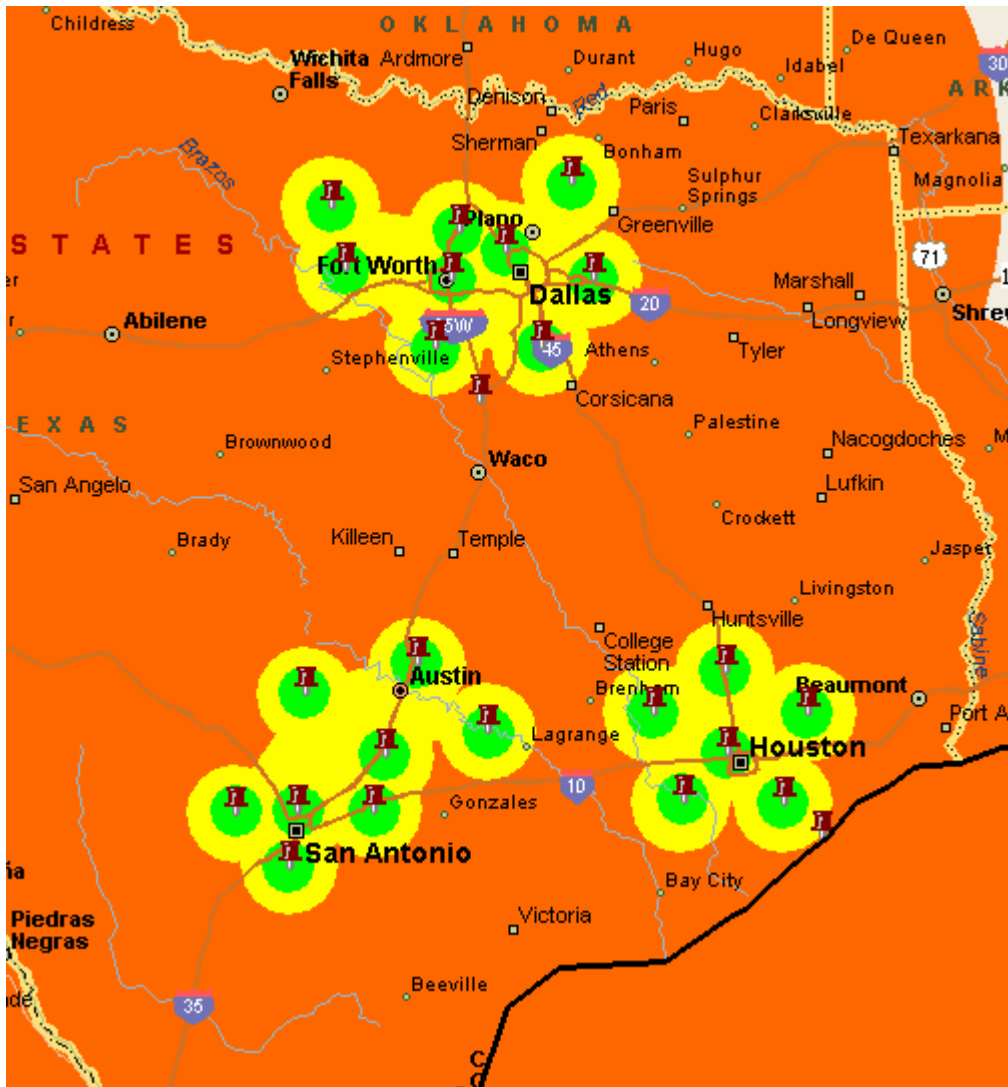

GeoNet GIS Map Texas

	Horizontal Error	Vertical Error
Green Area	0.5 ft	1 ft
Yellow Area	1 ft	2 ft
Orange Area	2 ft	3 ft